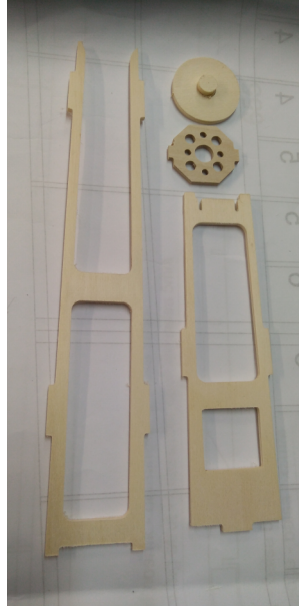

## Fuselage Electro

Komponenty elktropohonu

Sada elektro

Slepený elektrotrup

Instalovaná serva SOP/VOP

Pozice baterie Lipol 400/2s

Vrtulový komplet / kužel pr.32 mm

Pro stavbu modelu budete potřebova:  
Střední vteřinové lepidlo. Disperzní lepidlo. Pět minutový epoxid  
Žiletková pilka. Brusný špalíček a brusný papír. Rovnou pracovní desku.  
Základní nářadí.