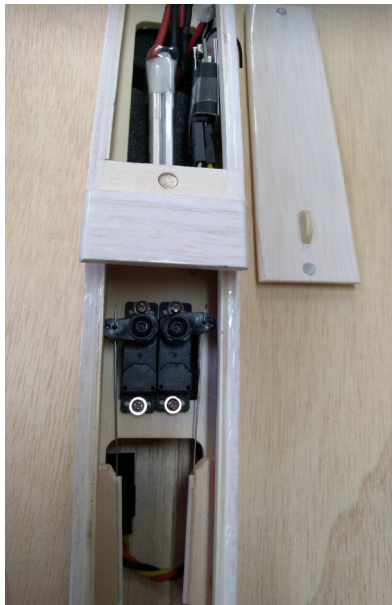

## Fuselage Electro

Komponenty elktropohonu

Sada elektro

Slepený elektrotrup

Instalovaná serva SOP/VOP

Pozice baterie Lipol 400/2s

Vrtulový komplet / kužel pr.32 mm

Pro stavbu modelu budete potřebova:  
Střední vteřinové lepidlo. Disperzní lepidlo. Pět minutový epoxid  
Žiletková pilka. Brusný špalíček a brusný papír. Rovnou pracovní desku.  
Základní nářadí.